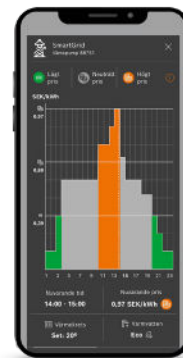

Möjlighet att styra driften efter elpris. Det enda du behöver är ett timpris-avtal med ditt elbolag. Alla funktioner i appen är helt kostnadsfria.

MER FAKTA

Teknisk fakta

	IVT Geo 706	IVT Geo 708	IVT Geo 713	IVT Geo 717
Energiklass system låg/hög ¹⁾	A+++/A++	A+++/A++	A+++/A+++	A+++/A+++
Energiklass varmvatten	A+	A+	A+	A+
Avgiven värmeeffekt	2–6 kW	2–8 kW	4–13 kW	4–17 kW
SCOP låg/hög ²⁾	5,34/3,80	5,29/3,99	5,29/4,11	5,26/4,13
Kompressortyp	Inverter	Inverter	Inverter	Inverter
Cirkulationspumpar	Varvvalsstyrda lågenergi	Varvvalsstyrda lågenergi	Varvvalsstyrda lågenergi	Varvvalsstyrda lågenergi
Ljudeffekt C-modell ³⁾	36 dB(A)	36 dB(A)	41 dB(A)	41 dB(A)
Ljudeffekt E-modell ³⁾	36 dB(A)	36 dB(A)	39 dB(A)	41 dB(A)
Innehåller fluorerade växthusgaser	Nej	Nej	Nej	Nej
Köldmedie	R290	R290	R290	R290
GWP ⁴⁾	3 kg CO₂e	3 kg CO₂e	3 kg CO₂e	3 kg CO₂e
Vikt köldmedie	0,6 kg	0,6 kg	1 kg	1 kg
CO₂-ekvivalent	0,002 ton O₂-e	0,002 ton O₂-e	0,003 ton O₂-e	0,003 ton O₂-e
Mått (bredd x djup x höjd) C-modell	600 x 610 x 1780 mm	600 x 610 x 1780 mm	600 x 610 x 1780 mm	600 x 610 x 1780 mm
Mått (bredd x djup x höjd) E-modell	600 x 600 x 1180 mm	600 x 600 x 1180 mm	600 x 600 x 1180 mm	600 x 600 x 1180 mm
Vikt C-modell	174 kg	174 kg	205 kg	205 kg
Vikt E-modell	143 kg	143 kg	175 kg	175 kg
Display	Touchscreen i färg	Touchscreen i färg	Touchscreen i färg	Touchscreen i färg

1) Med reglercentral i låg samt högtemperatursystem. 2) Enligt EN 14825, Kallt klimat i låg samt högtemperatursystem. 3) Energimärkning 12102-1. 4) Global warming potential.